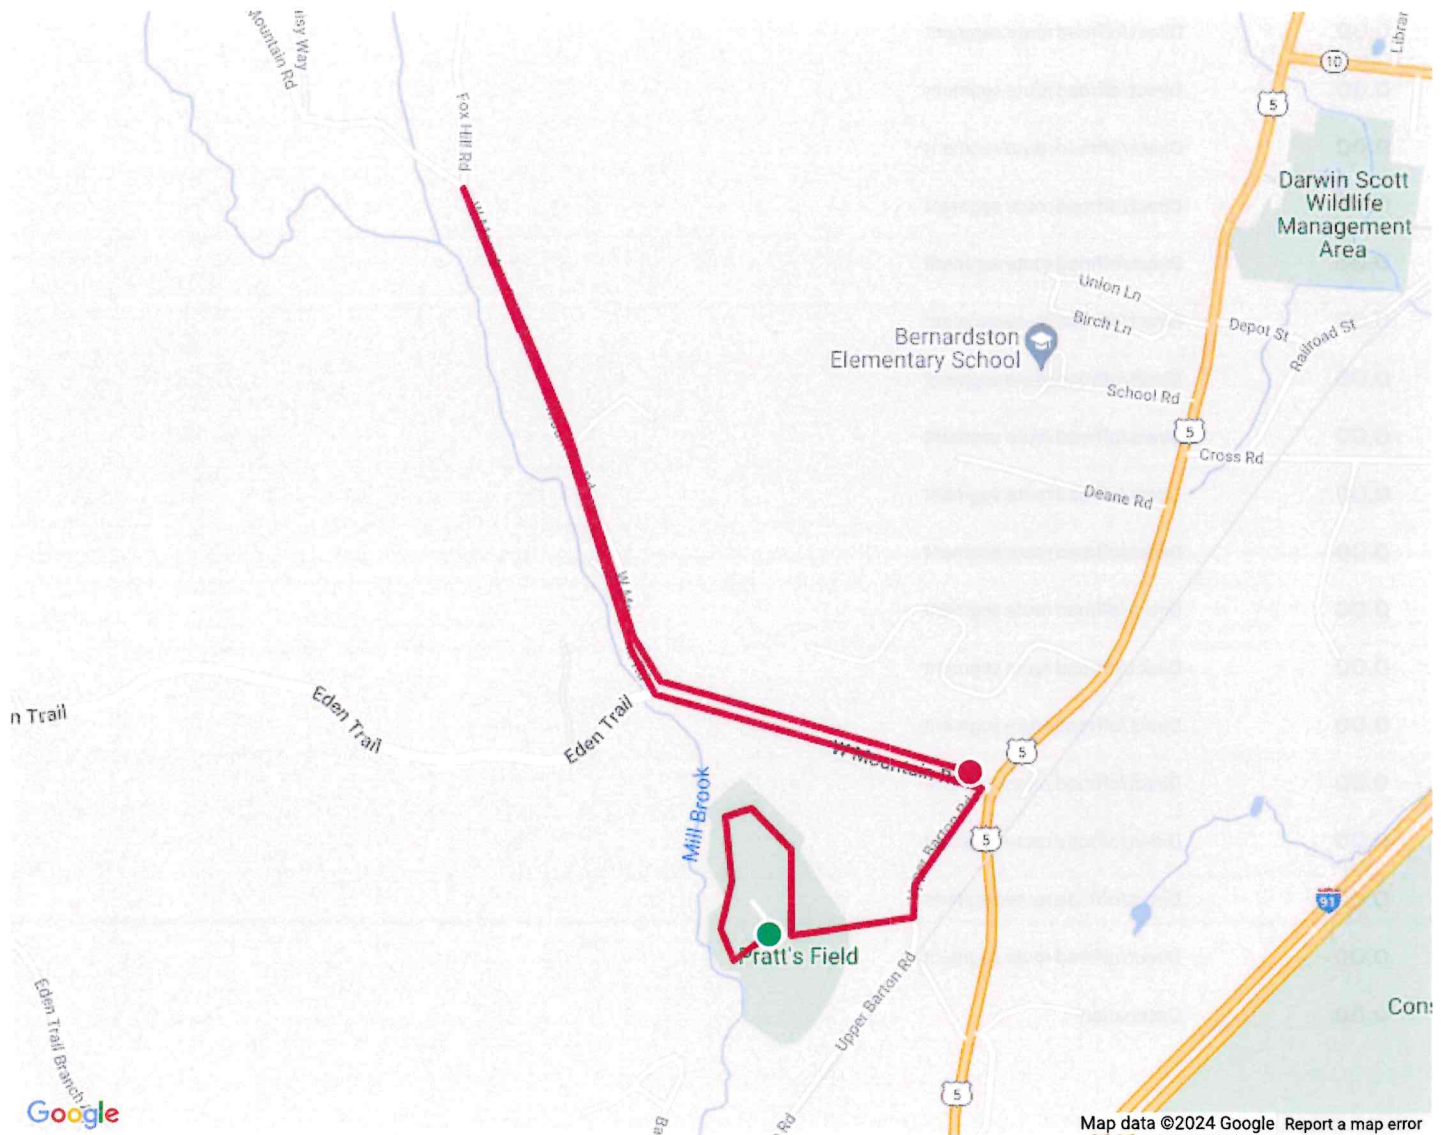

# BERNARDSTON ROUTE

**3.14 mi**

Distance

**202 ft**

Elevation Gain

**Run**

Activity Type

## Notes

# Elevation

Start **379 ft**    Max **561 ft**    Gain **202 ft**